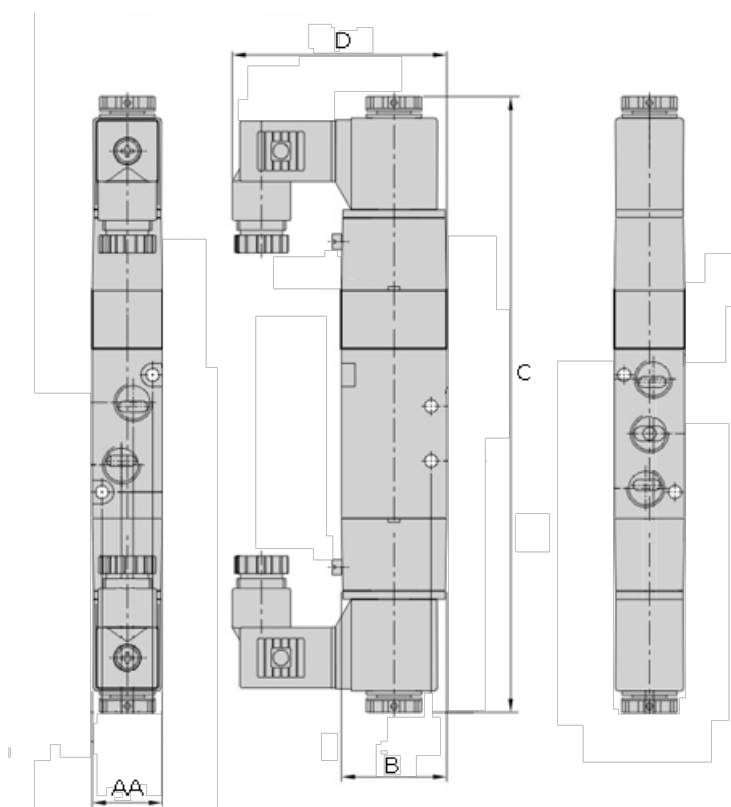

Varenummer: 584V330C10EG
Beskrivelse: Magnetventil, type 4V330C10EG
port 3/8" 5/3 - lukket midt, AC24V

Mål

AA	= 27
B	= 40
C	= 135.0
d	= 69.2
Port forsyning og udblæsning	= G 1/4"
Port udgang	= G 3/8"
Spænding	= 24 VAC